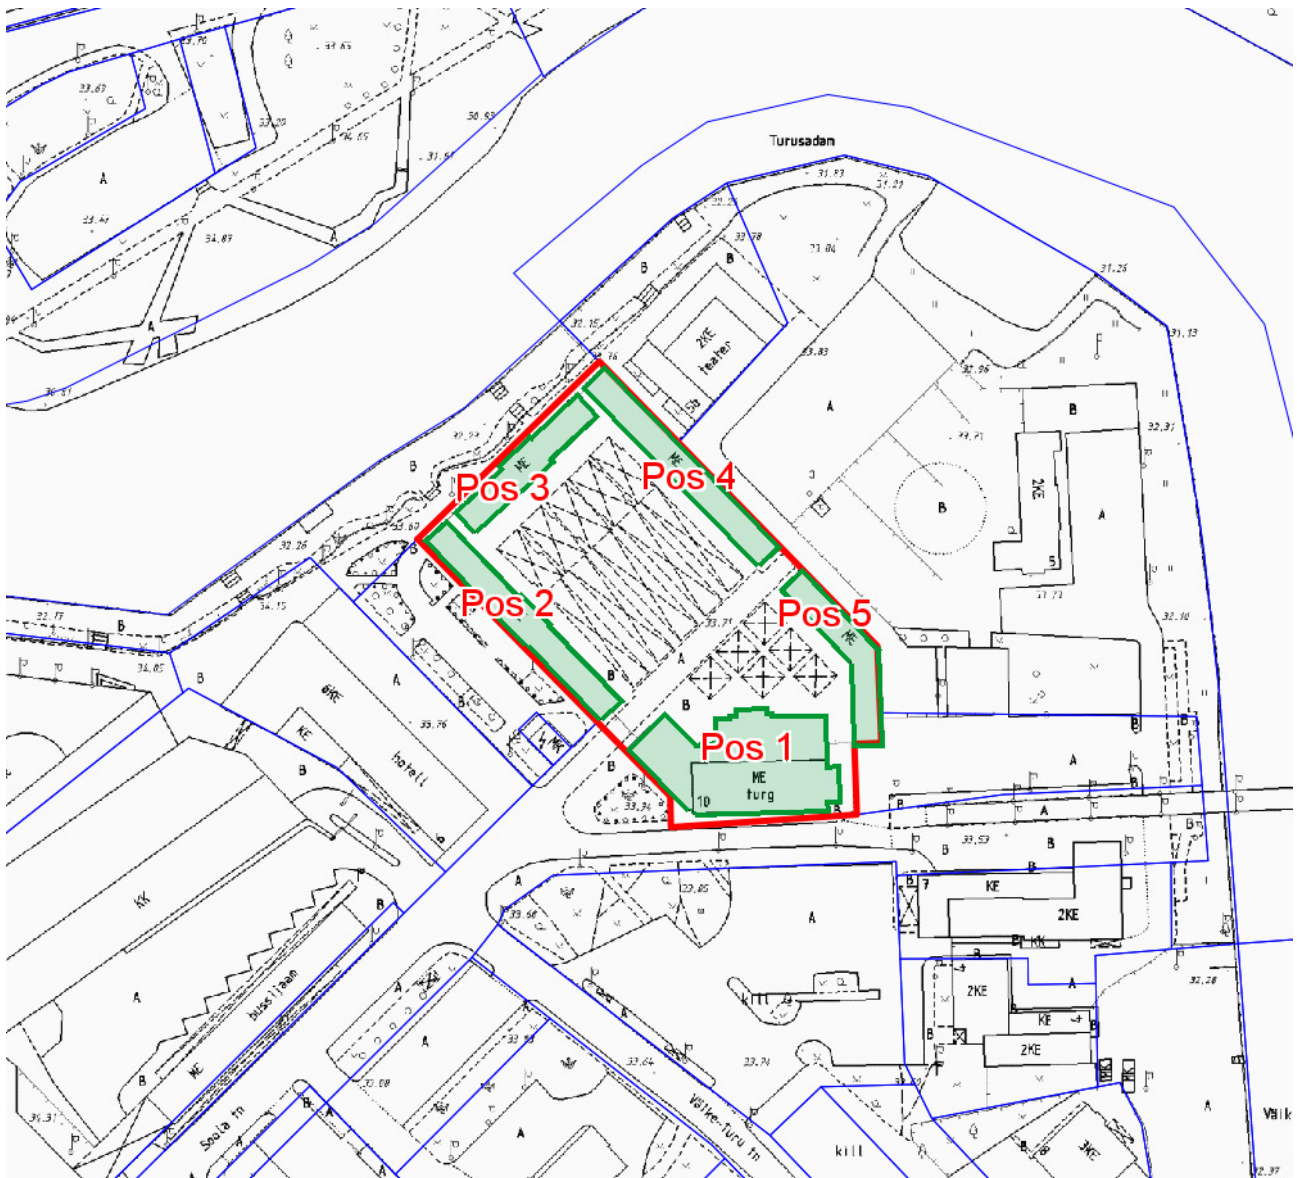

## Soola tn 10 hoonetele aadresside määramise asendiplaan

Soola tn 10

1 : 2000

- Pos 1: hoone aadressiga Soola tn 10;
- Pos 2: hoone, millele määratakse aadressiks Soola tn 10/1;
- Pos 3: hoone, millele määratakse aadressiks Soola tn 10/2;
- Pos 4: hoone, millele määratakse aadressiks Soola tn 10/3;
- Pos 5: hoone, millele määratakse aadressiks Soola tn 10/4.

### Leppemärgid

- Krundi piir
- hoone kontuur

Koostas: **Taavi Pedaja**

Kuupäev: **28.10.2015**